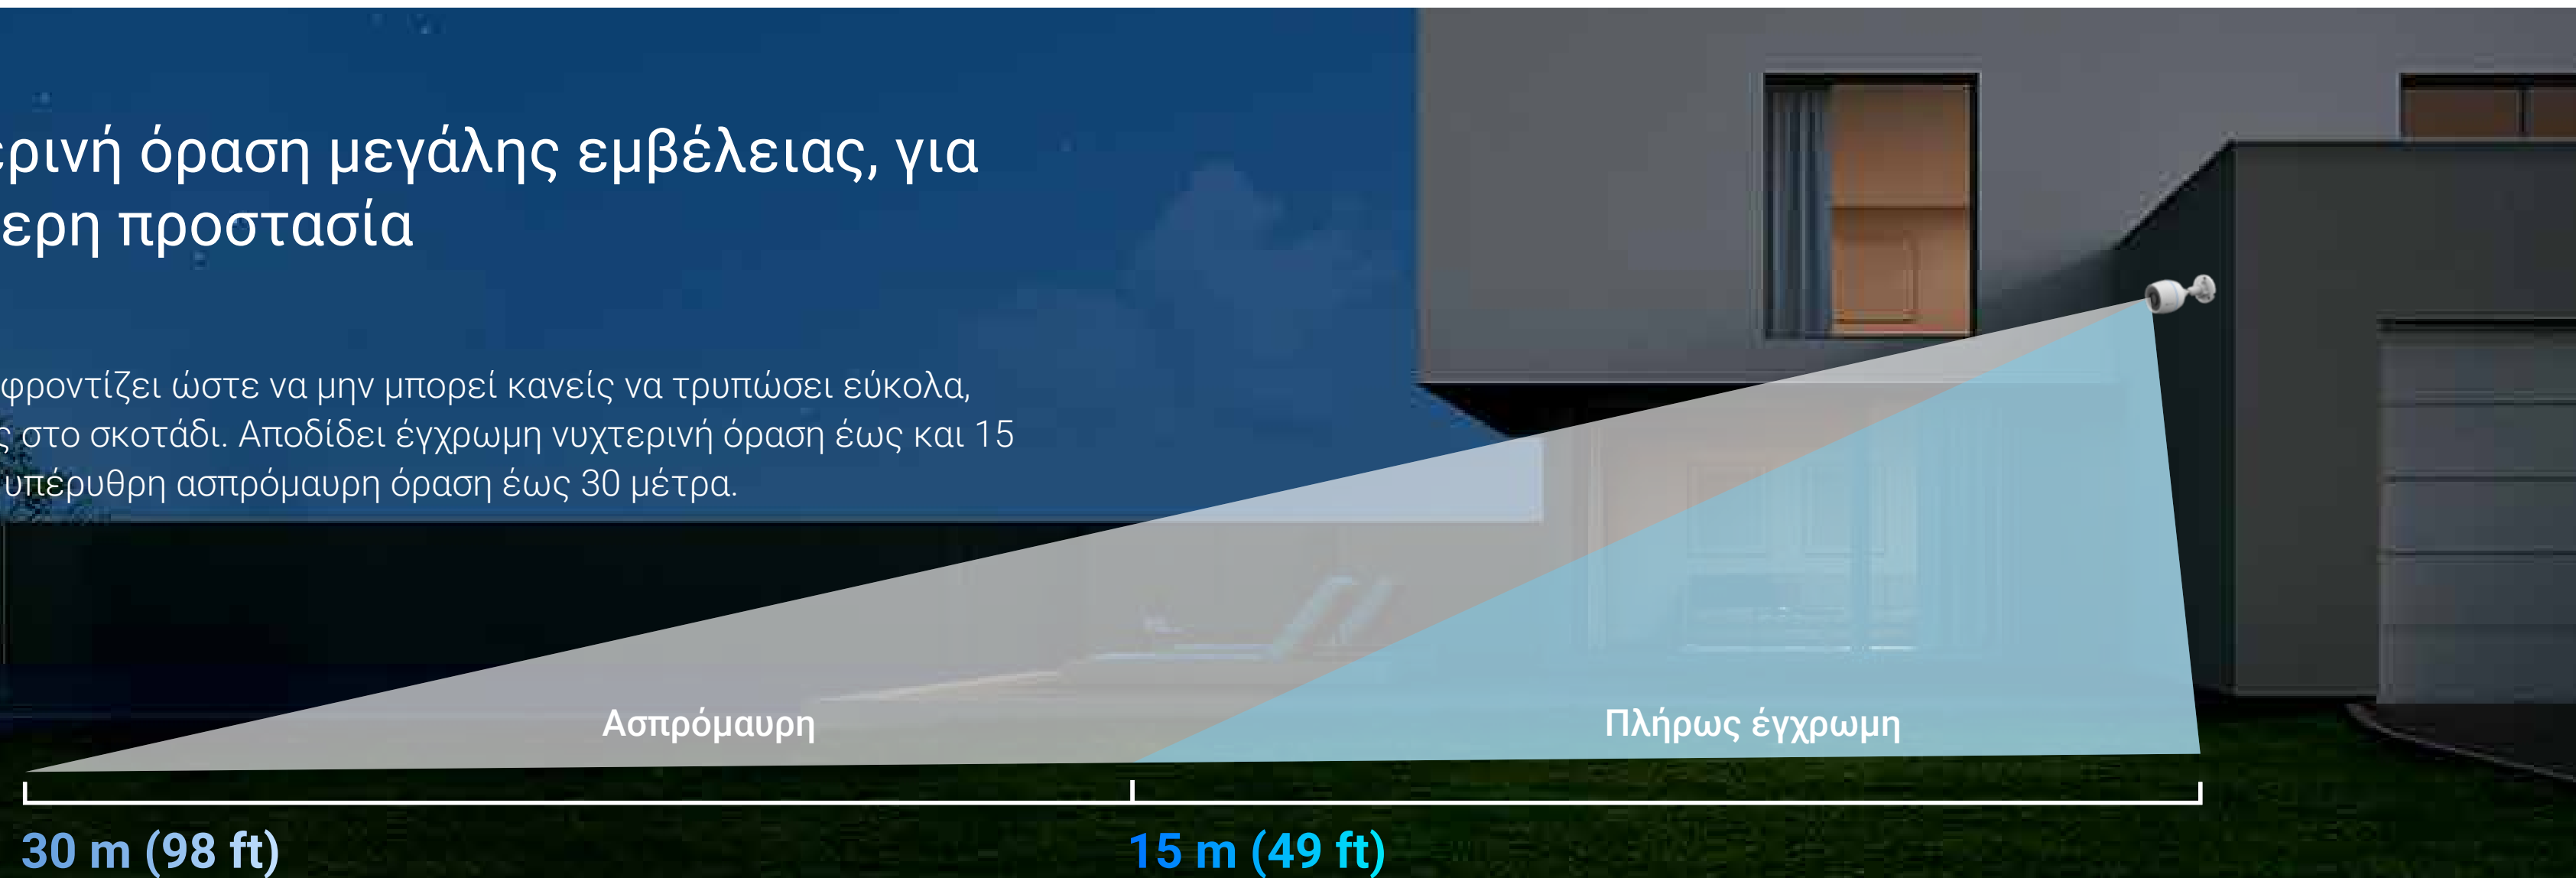

Ημερήσια όραση

Έγχρωμη νυχτερινή όραση

Νυχτερινή όραση μεγάλης εμβέλειας, για ευρύτερη προστασία

Η κάμερα φροντίζει ώστε να μην μπορεί κανείς να τρυπήσει εύκολα, κρυμμένος στο σκοτάδι. Αποδίδει έγχρωμη νυχτερινή όραση έως και 15 μέτρα και υπέρυθρη ασπρόμαυρη όραση έως 30 μέτρα.